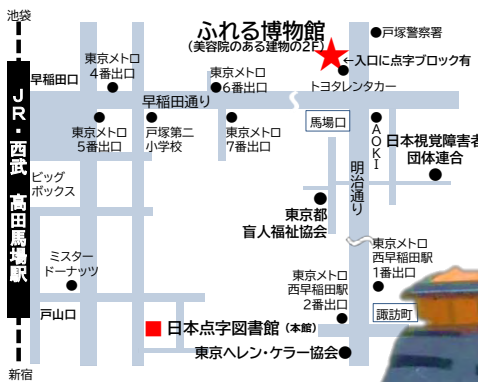

# “働くクルマ”の博覧会

共催:手と目でみる教材ライブラリー 協力:株式会社タカラトミー

2019年10月23日(水)~2020年3月14日(土)

開館日◎祝日を除く水・金・土曜 開館時間◎10時~16時  
(15時までにお入りください)

※12月27日から2020年1月8日までは、特別休館となります。

※11月10日(日)は、日本点字図書館オープンオフィス開催に合わせて、特別開館いたします。

ブルドーザー、  
クレーン車、  
ワーシヨベル  
.....

2020年に向け  
て各地の建設現場  
で活躍する“働く  
クルマ”たち。

そのメカニ  
カルな姿に  
触れよう。

東京都新宿区高田馬場2丁目3-14  
アイ・ブライツ2階  
(トヨタレンタカー隣 1階は美容室  
路上に誘導ブロック有)  
電話 090-3247-7290(開館日のみ)

高田馬場駅下車徒歩10分  
西早稲田駅2番出口から徒歩7分  
※駐車場はございません。

※小さな博物館ですので混雑  
が予想されます。なるべくご  
予約をお勧めいたします。